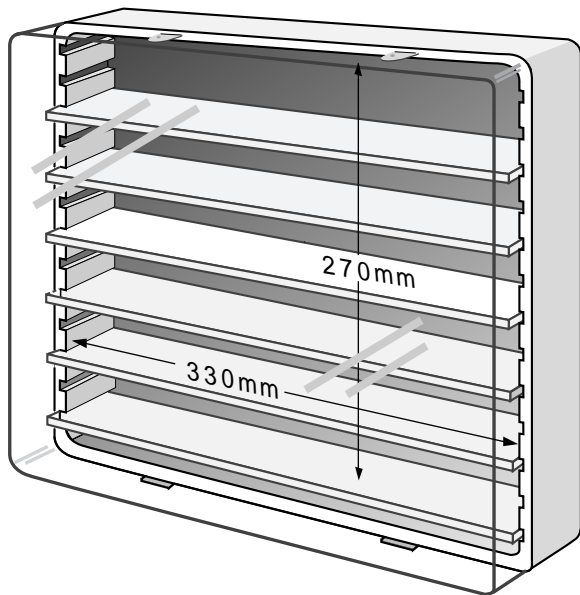

K606 (壁掛タイプ)

寸法図 (内寸 : mm)

サイズ(外寸): W360×D102×H318mm

表示のイラスト図は正確な縮尺に基づくものではありません。
大きさを比較する目安としてお使いください。