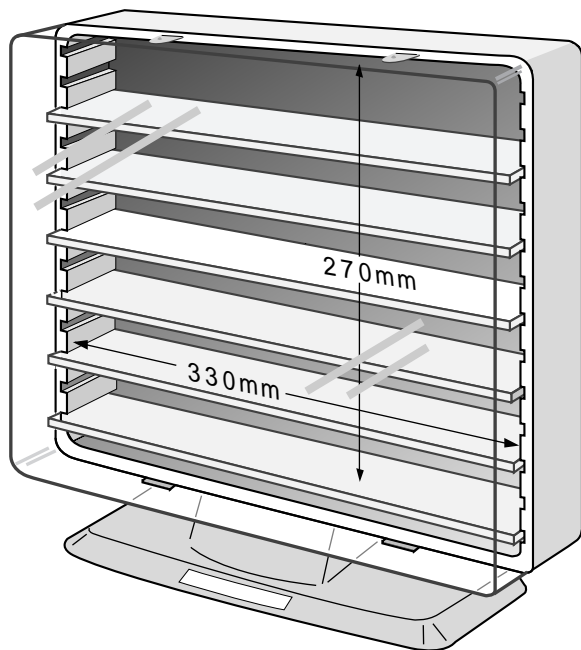

ST606 (卓上タイプ)

寸法図 (内寸 : mm)

サイズ(外寸): W360×D110×H363mm

表示のイラスト図は正確な縮尺に基づくものではありません。
大きさを比較する目安としてお使いください。