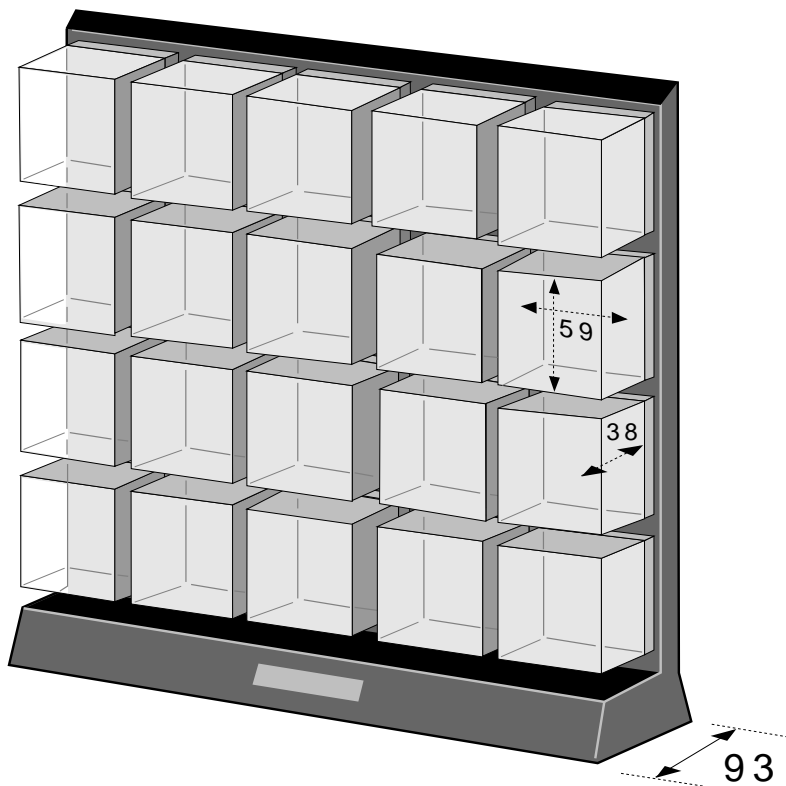

D104

寸法図(内寸: mm)

サイズ(外寸): W356×D93×H338mm

表示のイラスト図は正確な縮尺に基づくものではありません。
大きさを比較する目安としてお使いください。