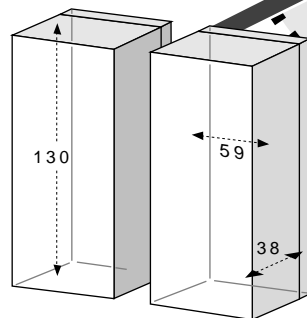

E105

透明BOXは、タテ・ヨコ自由に
レイアウトできます。

寸法図 (内寸 : mm)

透明BOX(内径寸法): 幅59×奥行38×高さ130mm

サイズ(外寸): W356×D93×H338mm

表示のイラスト図は正確な縮尺に基づくものではありません。
大きさを比較する目安としてお使いください。