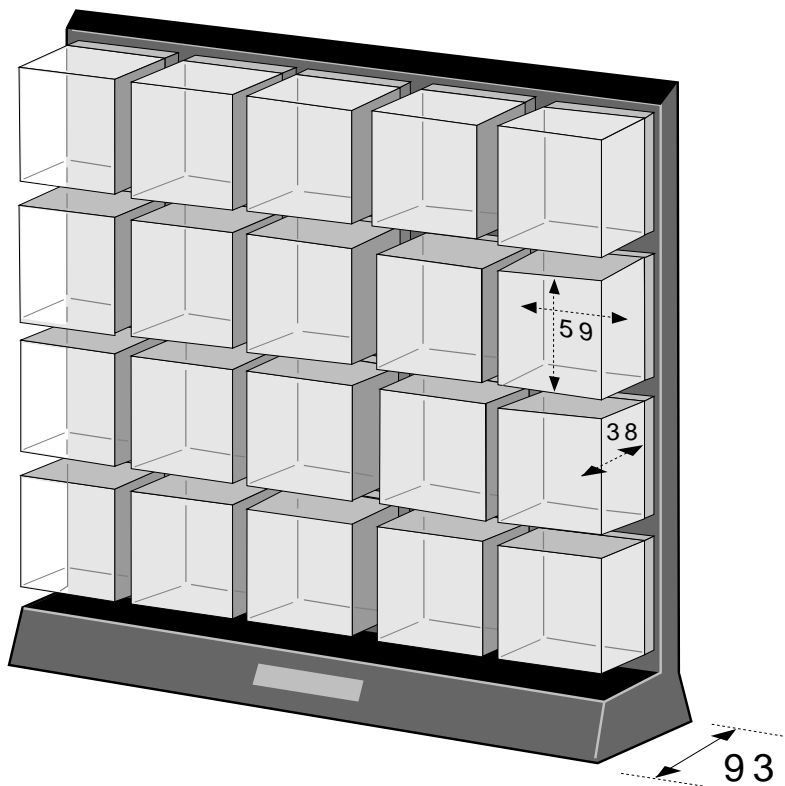

# SD104

寸法図 (内寸 : mm)

サイズ(外寸): W356×D93×H338mm

表示のイラスト図は正確な縮尺に基づくものではありません。  
大きさを比較する目安としてお使いください。