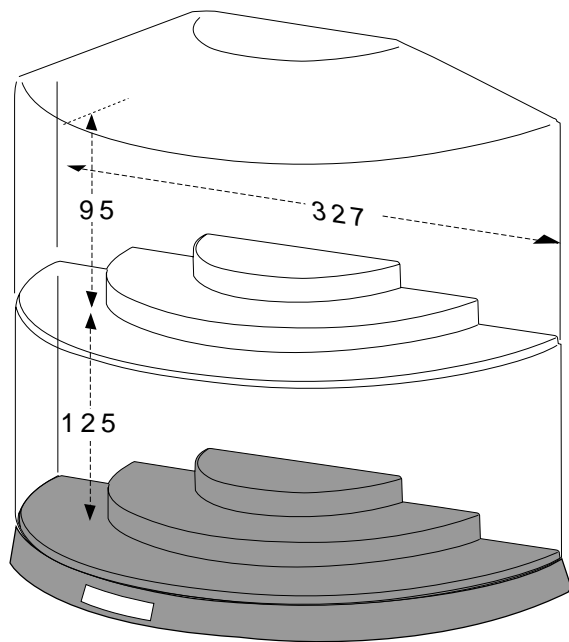

SH102

寸法図 (内寸 : mm)

サイズ(外寸): W348×D177×H277mm

表示のイラスト図は正確な縮尺に基づくものではありません。
大きさを比較する目安としてお使いください。