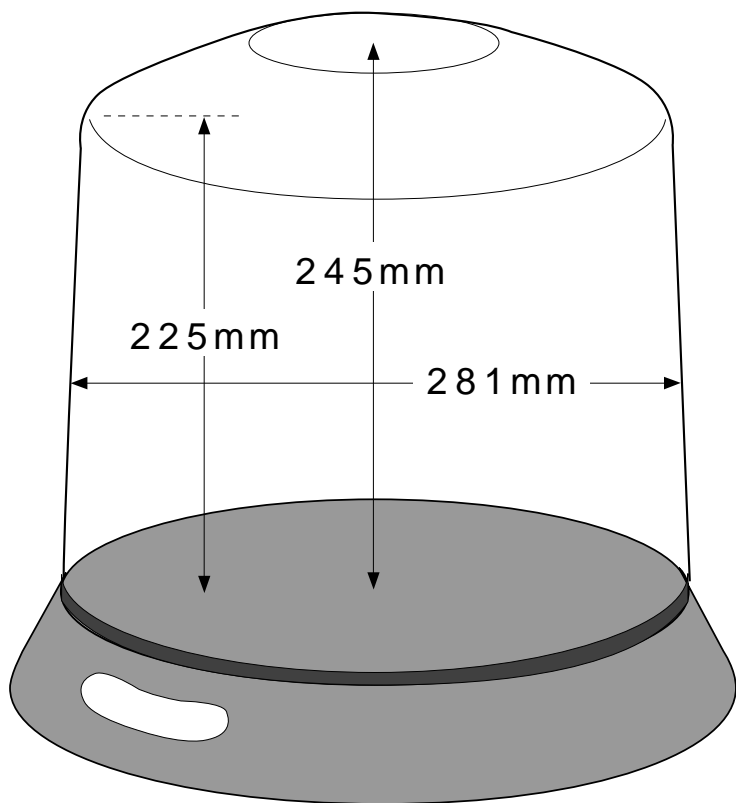

# SW107

寸法図 (内寸 : mm)

表示のイラスト図は正確な縮尺に基づくものではありません。  
大きさを比較する目安としてお使いください。

サイズ (外寸) : 315 × H290mm